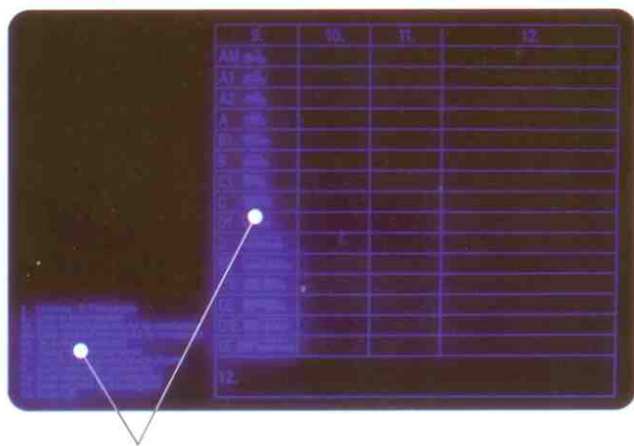

Elemente imprimate cu cerneluri vizibile care sunt fluorescente la lumină ultravioletă.

Visible printing that will fluoresce under ultraviolet light.

Impression visible qui devient fluorescente sous un éclairage ultraviolet.